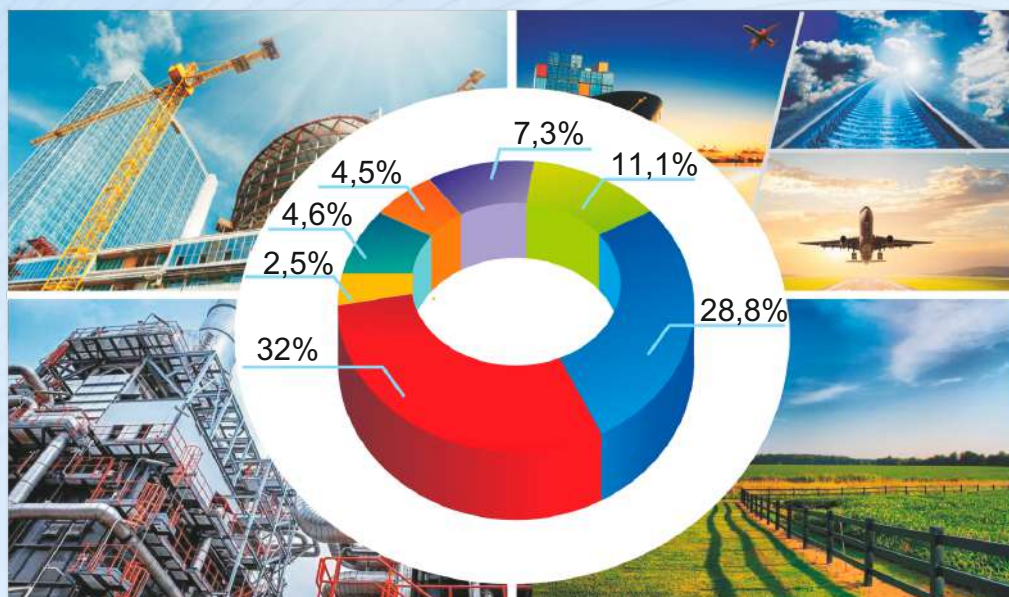

ОСНОВНЫЕ МАКРОЭКОНОМИЧЕСКИЕ ПОКАЗАТЕЛИ