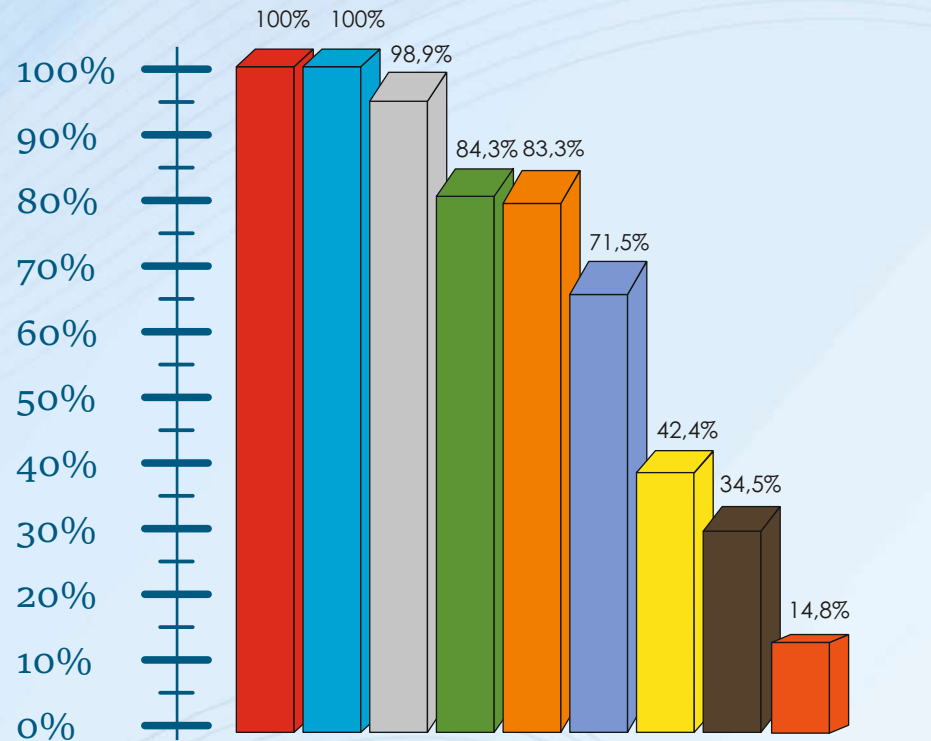

## ПРОМЫШЛЕННОСТЬ МОГИЛЕВСКОЙ ОБЛАСТИ

ЛИДЕРЫ В % ОТ ОБЩЕРЕСПУБЛИКАНСКОГО ОБЪЕМА ПРОИЗВОДСТВА

- Шины 100%
- Лифты 100%
- Станки для обработки дерева и прочих материалов 98,9%
- Мел 84,3%
- Изделия из асфальта или аналогичных материалов 83,3%
- Цемент 71,5%
- Ткани из химических материалов 42,4%
- Плиты древесно-стружечные 34,5%
- Прицепы и полуприцепы используемые в сельск.хоз 14,8%