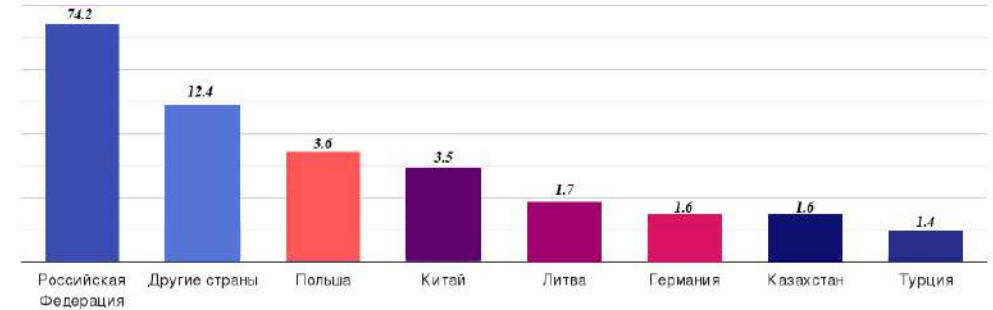

Экспортный оборот за 2022г - 4,3 миллиарда $ США